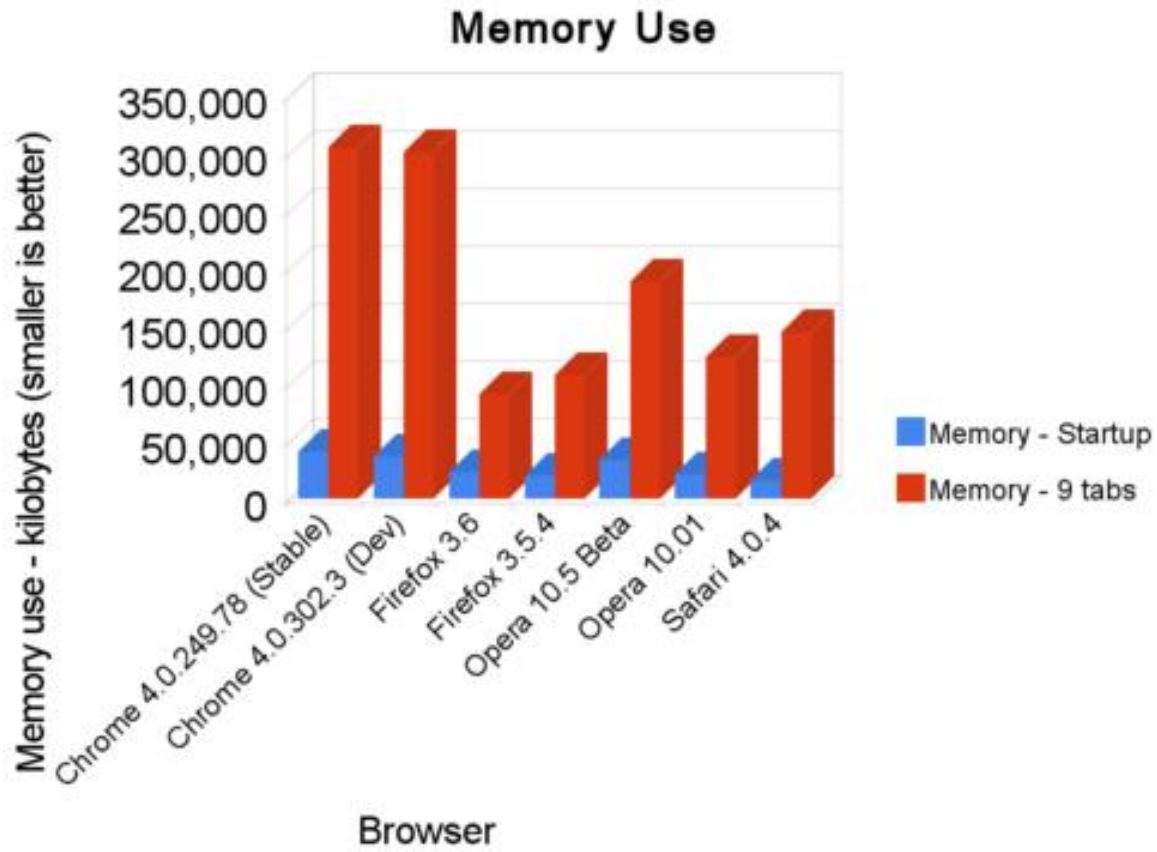

Accessibility Features

	IE	Firefox	Chrome	Safari	Opera
Tabbing navigation	Y	Y	Y	Y	Y
Spatial navigation	N	N	Y	Y	Y
Caret navigation	Y	Y	Y	N	N

Boot Up Speed

Tab Loading

Memory Use

Chrome vs Opera

<http://www.webmonkey.com/2010/06/browser-wars-potato-slow-opera-fast/>