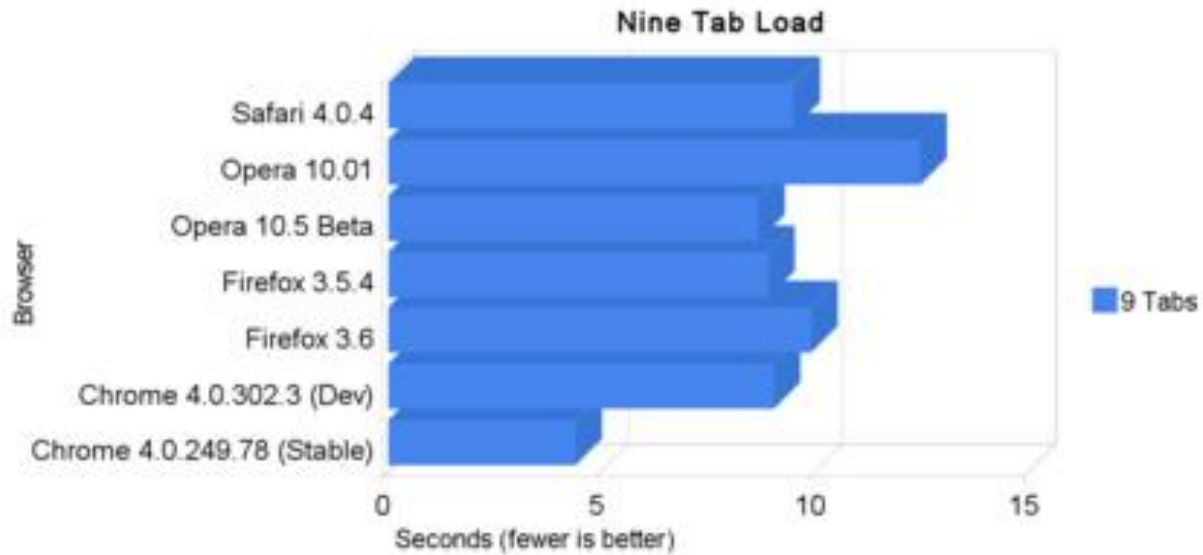

Tab Loading